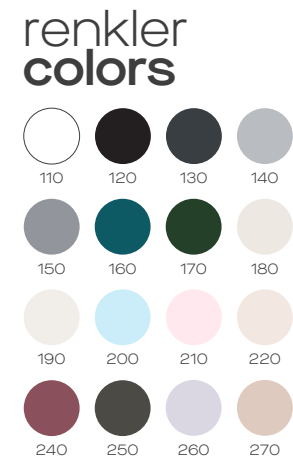

renkler colors

MODEL B
100cm

125cm

renkler colors

MODEL A
200cm

125cm

renkler
colors

BAĞDAT

MODEL A
200cm

125cm

renkler
colors

SOFIA

MODEL A
200cm

ROMA

renkler
colors

DOHA

125*200cm

HOLON

125*200cm

LIMA

60*60cm

ABUJA
60*60cm

BERLIN
60*60cm

BOSTON
60*60cm

renklercolors

renklercolors

WALL DESIGN

FABRİKA / FACTORY

Hocaköy Mh. 5666 Sk. No:5
İnegöl/BURSA/TÜRKİYE

Telefon: +90 224 719 41 44
Gsm: +90 541 642 04 03

www.walldesign.com.tr

info@walldesign.com.tr
export@walldesign.com.tr