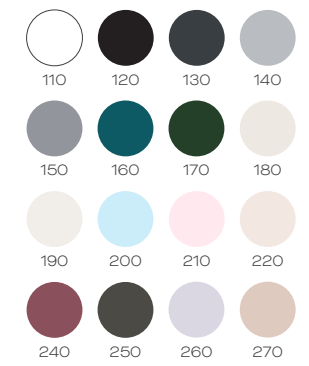

milano sibulu

renkler
colors

- 110
- 120
- 130
- 140
- 150
- 160
- 170
- 180
- 190
- 200
- 210
- 220
- 230
- 240
- 250
- 260
- 270

toledo

TOLEDO

renkler
colors

- 110
- 120
- 130
- 140
- 150
- 160
- 170
- 180
- 190
- 200
- 210
- 220
- 230
- 240
- 250
- 260
- 270

125cm

BELGRAD

renkler
colors

belgrad

MODEL A
200cm

MODEL B
100cm

125cm

MALTA

renkler
colors

MODEL A
280cm

125cm

KOSOVA

renkler
colors

prag

MODEL A
186cm

116cm

PRAG

renkler
colors

ASTANA

renkler
colors

ASTANA GOLD

renkler
colors

MODEL A
200cm

MODEL B
100cm