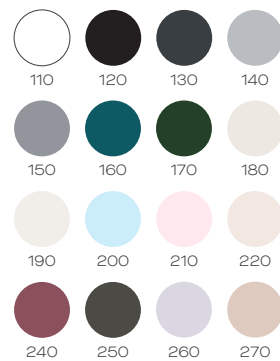

palma

PALMA

renkler
colors

milano

MILANO

renkler
colors

- | | | | |
|-----|-----|-----|-----|
| | | | |
| 110 | 120 | 130 | 140 |
| | | | |
| 150 | 160 | 170 | 180 |
| | | | |
| 190 | 200 | 210 | 220 |
| | | | |
| 230 | 240 | 250 | 260 |
| | | | |
| 270 | | | |

milano sibulu

renkler
colors

- 110
- 120
- 130
- 140
- 150
- 160
- 170
- 180
- 190
- 200
- 210
- 220
- 230
- 240
- 250
- 260
- 270

toledo

TOLEDO

renkler
colors

- 110
- 120
- 130
- 140
- 150
- 160
- 170
- 180
- 190
- 200
- 210
- 220
- 230
- 240
- 250
- 260
- 270

üsküp

MODEL A
200cm

MODEL B
100cm

125cm

ÜSKÜP

renkler
colors

MODEL A
200cm

MODEL B
100cm

125cm

BELGRAD

renkler
colors

belgrad

MODEL A
200cm

MODEL B
100cm

125cm

MALTA