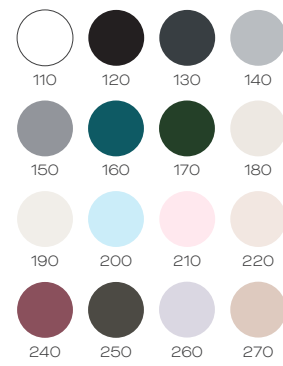

MALTA

renkler
colors