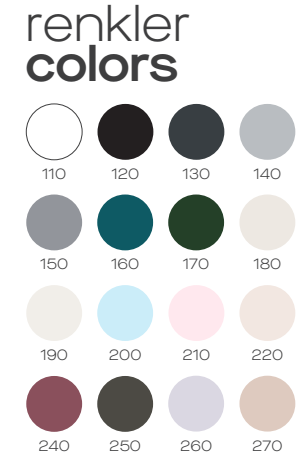

renkler colors

MODEL B
100cm

125cm

renkler colors

MODEL A
200cm

125cm

renkler
colors

BAĞDAT

MODEL A
200cm

125cm

renkler
colors

SOFIA

MODEL A
200cm

ROMA

renkler
colors

DOHA

125*200cm

HOLON

125*200cm

LIMA

60*60cm

ABUJA
60*60cm

BERLIN
60*60cm

BOSTON
60*60cm

renklercolors

renklercolors

WALL DESIGN

FABRİKA / FACTORY

Hocaköy Mh. 5666 Sk. No:5
İnegöl/BURSA/TÜRKİYE

Telefon: +90 224 719 41 44
Gsm: +90 541 642 04 03

www.walldesign.com.tr

info@walldesign.com.tr
export@walldesign.com.tr