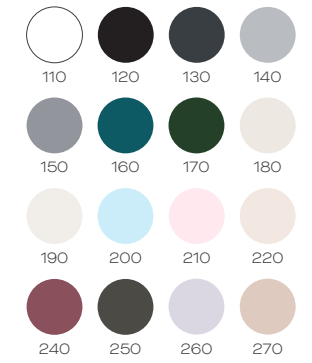

palma

PALMA

renkler
colors

milano

MILANO

renkler
colors

- | | | | |
|-----|-----|-----|-----|
| | | | |
| 110 | 120 | 130 | 140 |
| | | | |
| 150 | 160 | 170 | 180 |
| | | | |
| 190 | 200 | 210 | 220 |
| | | | |
| 230 | 240 | 250 | 260 |
| | | | |
| 270 | | | |

milano sibulu

renkler
colors

- 110
- 120
- 130
- 140
- 150
- 160
- 170
- 180
- 190
- 200
- 210
- 220
- 230
- 240
- 250
- 260
- 270

toledo

TOLEDO

renkler
colors

- 110
- 120
- 130
- 140
- 150
- 160
- 170
- 180
- 190
- 200
- 210
- 220
- 230
- 240
- 250
- 260
- 270

üsküp

MODEL A
200cm

MODEL B
100cm

125cm

ÜSKÜP

renkler
colors

MODEL A
200cm

MODEL B
100cm

125cm

BELGRAD

renkler
colors

belgrad

MODEL A
200cm

MODEL B
100cm

125cm

MALTA