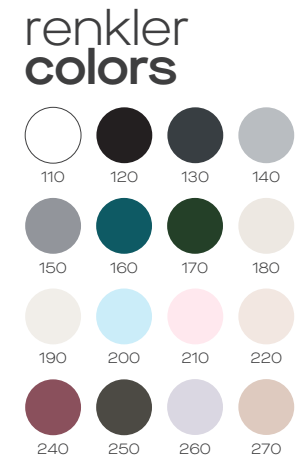

renkler colors

MODEL B
100cm

125cm

renkler colors

MODEL A
200cm

125cm

renkler
colors

BAĞDAT

MODEL A
200cm

125cm

renkler
colors

SOFIA

MODEL A
200cm

ROMA

renkler
colors

DOHA

125*200cm

HOLON

125*200cm

LIMA

60*60cm

ABUJA
60*60cm

BERLIN
60*60cm

BOSTON
60*60cm

renklercolors

renklercolors

WALL DESIGN

FABRİKA / FACTORY

Hocaköy Mh. 5666 Sk. No:5
İnegöl/BURSA/TÜRKİYE

Telefon: +90 224 719 41 44
Gsm: +90 541 642 04 03

www.walldesign.com.tr

info@walldesign.com.tr
export@walldesign.com.tr