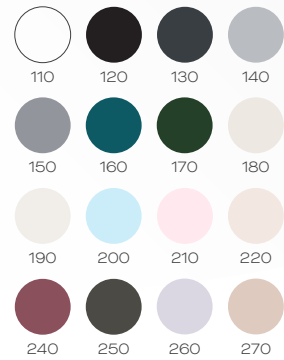

milano sibulu

renkler
colors

- 110
- 120
- 130
- 140
- 150
- 160
- 170
- 180
- 190
- 200
- 210
- 220
- 230
- 240
- 250
- 260
- 270

toledo

TOLEDO

renkler
colors

- 110
- 120
- 130
- 140
- 150
- 160
- 170
- 180
- 190
- 200
- 210
- 220
- 230
- 240
- 250
- 260
- 270

125cm

BELGRAD

renkler
colors

belgrad

MODEL A
200cm

MODEL B
100cm

125cm

MALTA

PRAG

renkler
colors

ASTANA

renkler
colors

ASTANA GOLD

renkler
colors

MODEL A
200cm

MODEL B
100cm

125cm

MODEL A
200cm

MODEL B
100cm

125cm

BAKÜ

renkler
colors

bakü

MODEL A
200cm