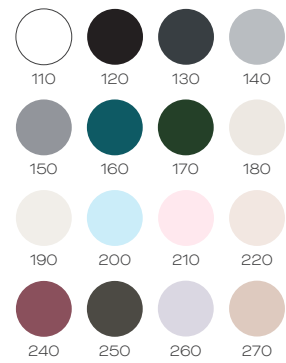

renkler colors

- 110
- 120
- 130
- 140
- 150
- 160
- 170
- 180
- 190
- 200
- 210
- 220
- 230
- 240
- 250
- 260
- 270

orion

ORION

orion wood

renkler colors

- | | | | |
|-----|-----|-----|-----|
| | | | |
| 110 | 120 | 130 | 140 |
| | | | |
| 150 | 160 | 170 | 180 |
| | | | |
| 190 | 200 | 210 | 220 |
| | | | |
| 230 | 240 | 250 | 260 |
| | | | |
| 270 | | | |

milano sibulu

renkler
colors

- 110
- 120
- 130
- 140
- 150
- 160
- 170
- 180
- 190
- 200
- 210
- 220
- 230
- 240
- 250
- 260
- 270

toledo

TOLEDO

renkler
colors

- 110
- 120
- 130
- 140
- 150
- 160
- 170
- 180
- 190
- 200
- 210
- 220
- 230
- 240
- 250
- 260
- 270

renkler colors

MODEL B
100cm

125cm

renkler colors

MODEL A
200cm

125cm

renkler
colors

BAĞDAT

MODEL A
200cm

125cm

renkler
colors

SOFIA

MODEL A
200cm

ROMA

renkler
colors

DOHA