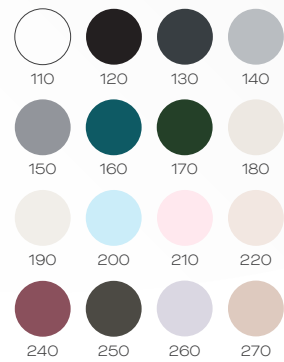

milano sibulu

renkler
colors

- 110
- 120
- 130
- 140
- 150
- 160
- 170
- 180
- 190
- 200
- 210
- 220
- 230
- 240
- 250
- 260
- 270

toledo

TOLEDO

renkler
colors

- 110
- 120
- 130
- 140
- 150
- 160
- 170
- 180
- 190
- 200
- 210
- 220
- 230
- 240
- 250
- 260
- 270

125cm

BELGRAD

renkler
colors

belgrad

MODEL A
200cm

MODEL B
100cm

125cm

MALTA

renkler
colors

MODEL A
280cm

125cm

KOSOVA

renkler
colors

prag

MODEL A
186cm

116cm

PRAG

renkler
colors

ASTANA

renkler
colors

ASTANA GOLD

renkler
colors

MODEL A
200cm

MODEL B
100cm